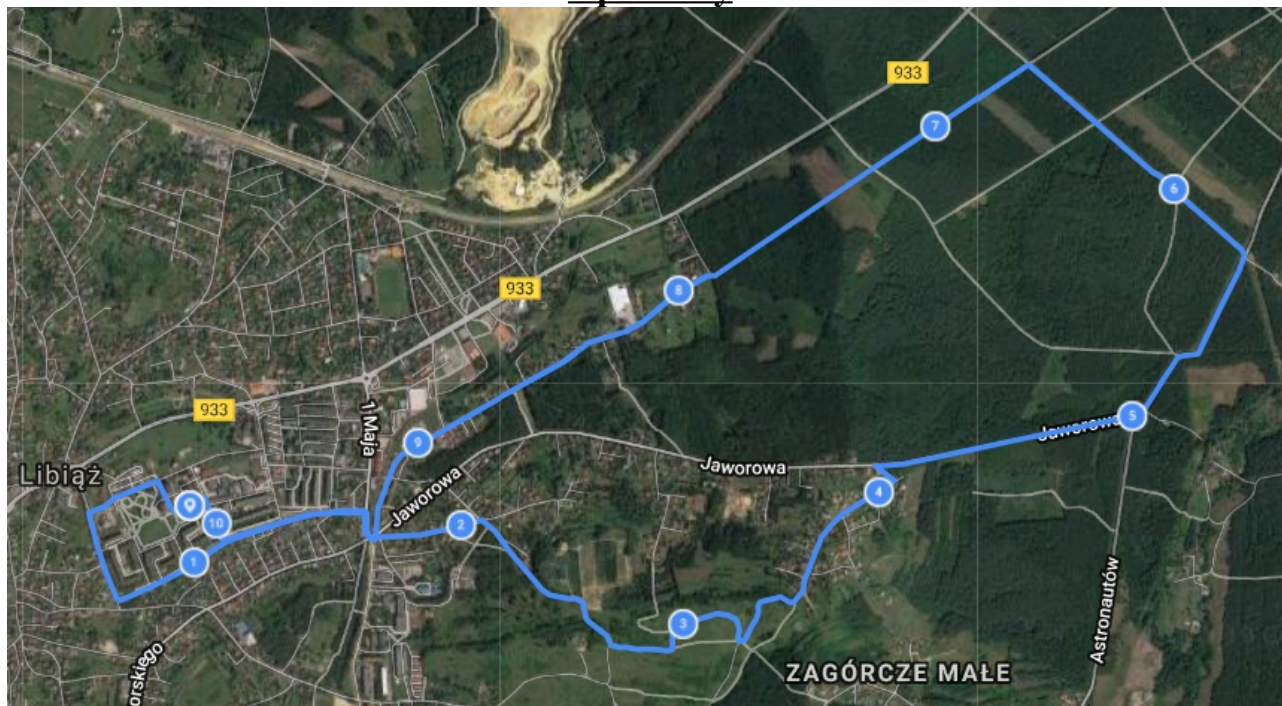

**„LIBIĄSKA DZIESIĄTECZKA nr 3”**  
**30.06.2019r./niedziela/ godz. 11.00**

Opis trasy

1. Start o godz. 11.00 ul. Paderewskiego /na wysokości placu zabaw/
2. ul. Aleja Jana Pawła
3. ul. 11 Listopada
4. 1 Maja
5. Rondo 7 ulic
6. ul. Szybowcowa
7. ul. Pilotów
8. Tereny w okolicy wieży obserwacyjnej
9. ul. Żeromskiego
10. ul. Jaworowa /na rozwidleniu w kierunku ul. Powstańców Styczniowych//
11. Ścieżki leśne
12. ul. Leśna
13. Rondo 7 ulic
14. ul. 1 Maja
15. ul. 11 Listopada
16. Meta o godz. 12.30 ul. Paderewskiego /na wysokości placu zabaw/